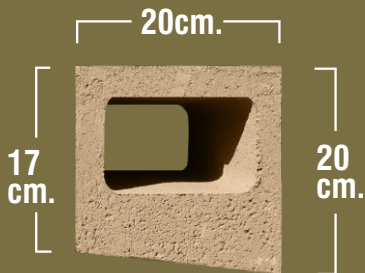

Medio grande
VISTA SUPERIOR