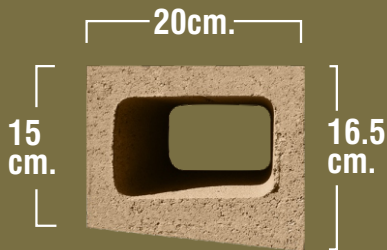

Se puede colocar en diferentes **patrones y colores** (*gris, rojo, forum y negro*).

Poseen **alturas de 20cm. y 10cm.** (*medidas nominales*) que se acomodan a cualquier proyecto del cliente.

No ocupa de **ninguna mano de obra especializada** para su instalación.

**Alphablock<sup>®</sup> de 20**

Largo: 40 cm.

Ancho A: 15cm.

Ancho B: 20cm.

Alto: 20cm.

(Medidas Nominales)

**ALPHABLOCK<sup>®</sup>**

**Alphablock<sup>®</sup>**

**Superblock**<sup>®</sup>  
Verde

CUIDANDO EL MEDIO AMBIENTE

**Entero**  
VISTA SUPERIOR

*\*Medidas  
nominales.*

**Medio chico**  
VISTA SUPERIOR

**Medio grande**  
VISTA SUPERIOR

**ALPHABLOCK**<sup>®</sup>

**Alphablock**<sup>®</sup>

*Las siguientes medidas son nominales.*

**ALPHABLOCK**<sup>®</sup>  
ENTERO DE ALTURA 20

**ALPHABLOCK**<sup>®</sup>  
MEDIOS DE ALTURA 20

**ALPHABLOCK**<sup>®</sup>  
ENTERO DE ALTURA 10