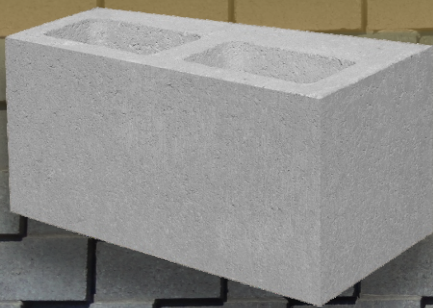

**Superblock<sup>®</sup>**  
Verde

CUIDANDO EL MEDIO AMBIENTE

**ALPHABLOCK<sup>®</sup>** es el último miembro de la línea exclusiva de **SUPERBLOCK<sup>®</sup>**. Es un block diseñado por nuestro departamento de ingeniería para que sea producido **exclusivamente por nosotros**. Cumple con todos los lineamientos de normatividad y viene con sus **piezas especiales: ENTERO, MEDIO CHICO, MEDIO GRANDE Y DALA**.

Se puede colocar en diferentes **patrones y colores** (*gris, rojo, forum y negro*).

Poseen **alturas de 20cm. y 10cm.** (*medidas nominales*) que se acomodan a cualquier proyecto del cliente.

No ocupa de **ninguna mano de obra especializada** para su instalación.

**Alphablock<sup>®</sup> de 20**

Largo: 40 cm.

Ancho A: 15cm.

Ancho B: 20cm.

Alto: 20cm.

(Medidas Nominales)

**ALPHABLOCK<sup>®</sup>**

**Alphablock<sup>®</sup>**