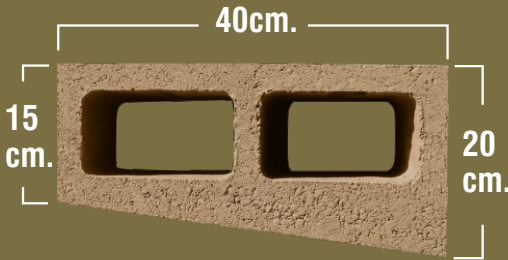

Superblock®
Verde

CUIDANDO EL MEDIO AMBIENTE

Entero
VISTA SUPERIOR

**Medidas
nominales.*