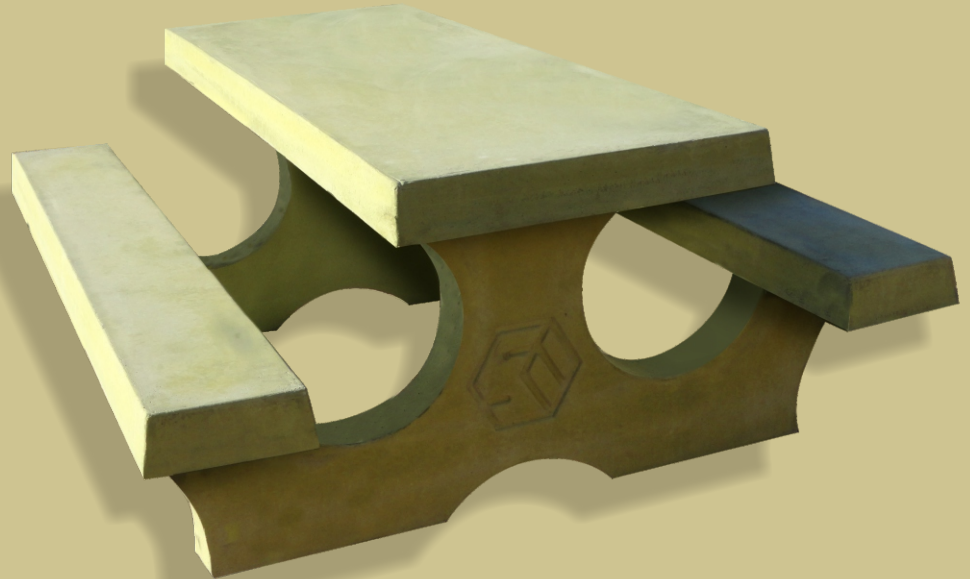

Superblock®
Verde

CUIDANDO EL MEDIO AMBIENTE

MESA PICNIC

Largo: 1.80m.

Ancho: 1.55m.

Alto: 80cm.

Área de la mesa:

1.80m. X 70 cm.

Área de asientos:

1.80m. X 30 cm.

MESA PICNIC

PARA NIÑOS

Largo: 1.20m.

Ancho: 1.06m.

Alto: 60cm.

Área de la mesa:

1.20m. X 52cm.

Área de asientos:

1.20m. X 18 cm.

PATIOCRETO®

Mesas de concreto tipo Picnic

Mesa Tipo Picnic