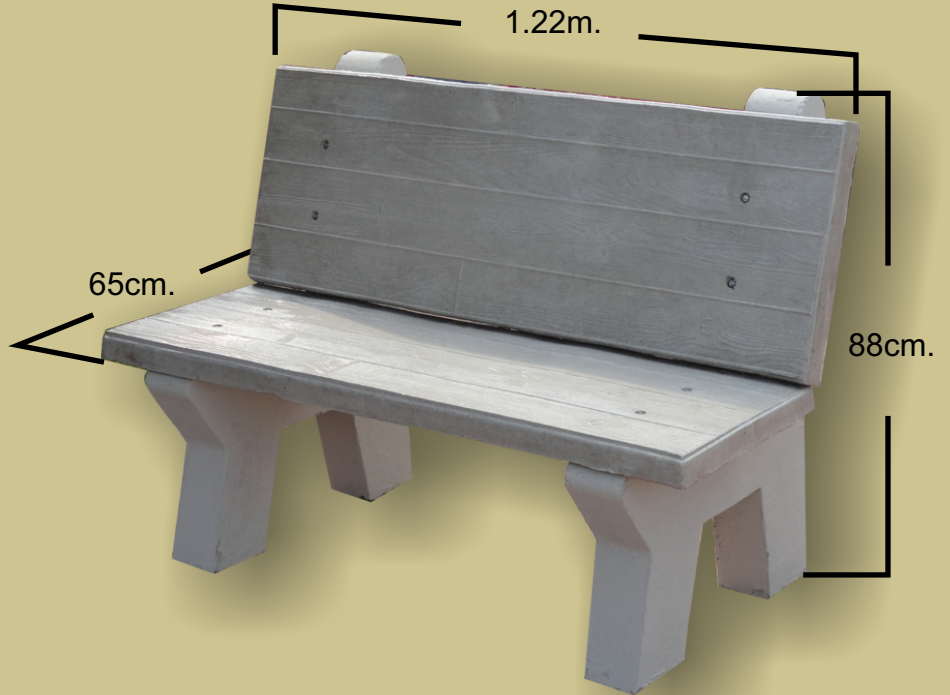

Superblock[®]
Verde

CUIDANDO EL MEDIO AMBIENTE

Base
60 x 10 x 88cm.
Medida Nominal

BANCA METROPOLITANA

Largo: 2.40m.

Ancho: 66cm.

Alto: 50cm.

PATIOCRETO[®]

Bancas de concreto

Banca de Concreto

Banca Metropolitana

Superblock[®]
Verde

CUIDANDO EL MEDIO AMBIENTE

MESA PICNIC

Largo: 1.80m.

Ancho: 1.55m.

Alto: 80cm.

Área de la mesa:

1.80m. X 70 cm.

Área de asientos:

1.80m. X 30 cm.

MESA PICNIC

PARA NIÑOS

Largo: 1.20m.

Ancho: 1.06m.

Alto: 60cm.

Área de la mesa:

1.20m. X 52cm.

Área de asientos:

1.20m. X 18 cm.

PATIOCRETO[®]

Mesas de concreto tipo Picnic