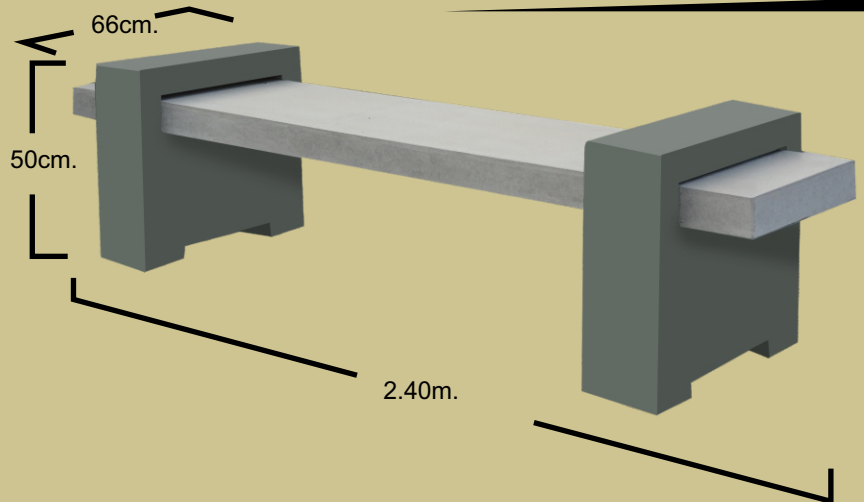

Superblock[®]
Verde

CUIDANDO EL MEDIO AMBIENTE

Base
60 x 10 x 88cm.
Medida Nominal

BANCA METROPOLITANA

Largo: 2.40m.

Ancho: 66cm.

Alto: 50cm.

PATIOCRETO[®]

Bancas de concreto

Banca de Concreto

Banca Metropolitana

Superblock[®]
Verde

CUIDANDO EL MEDIO AMBIENTE

MESA PICNIC

Largo: 1.80m.

Ancho: 1.55m.

Alto: 80cm.

Área de la mesa:

1.80m. X 70 cm.

Área de asientos:

1.80m. X 30 cm.

MESA PICNIC

PARA NIÑOS

Largo: 1.20m.

Ancho: 1.06m.

Alto: 60cm.

Área de la mesa:

1.20m. X 52cm.

Área de asientos:

1.20m. X 18 cm.

PATIOCRETO[®]

Mesas de concreto tipo Picnic