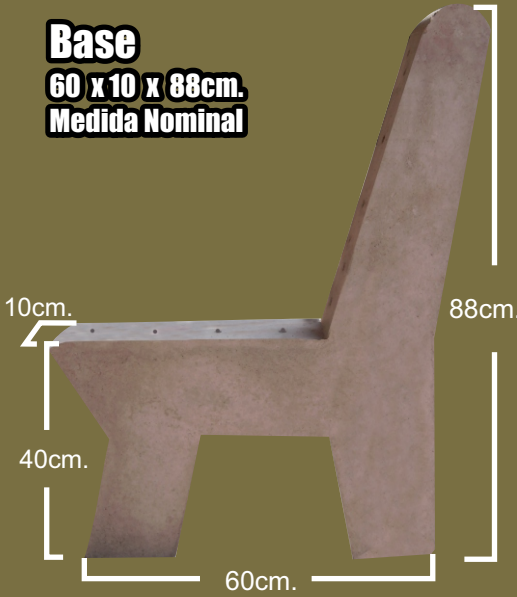

Superblock[®]
Verde

CUIDANDO EL MEDIO AMBIENTE

Base
60 x 10 x 88cm.
Medida Nominal

BANCA METROPOLITANA

Largo: 2.40m.

Ancho: 66cm.

Alto: 50cm.

PATIOCRETO[®]

Bancas de concreto

Banca de Concreto

Banca Metropolitana

Superblock[®]
Verde

CUIDANDO EL MEDIO AMBIENTE

MESA PICNIC

Largo: 1.80m.

Ancho: 1.55m.

Alto: 80cm.

Área de la mesa:

1.80m. X 70 cm.

Área de asientos:

1.80m. X 30 cm.

MESA PICNIC

PARA NIÑOS

Largo: 1.20m.

Ancho: 1.06m.

Alto: 60cm.

Área de la mesa:

1.20m. X 52cm.

Área de asientos:

1.20m. X 18 cm.

PATIOCRETO[®]

Mesas de concreto tipo Picnic