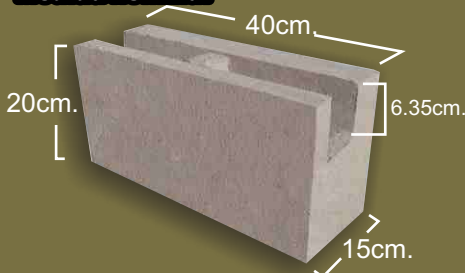

Dala

12 x 20 x 40 cm.
Medida Nominal

SUPERBLOCK[®]

Block 12 x 20 x 40 cms.

DIMENSIÓN REAL:
11.75x19.37x39.70cm.
4 5/8"x7 5/8"x15 5/8"

DIMENSIÓN REAL:
11.75x19.37x19.37cm.
4 5/8"x7 5/8"x7 5/8"

DIMENSIÓN REAL:
11.75x19.37x32.10cm.
4 5/8"x7 5/8"x12 5/8"

Esquinero

15 x 20 x 35 cm.
Medida Nominal

Esquinero

15 x 20 x 40 cm.
Medida Nominal

Dala

15 x 20 x 40 cm.
Medida Nominal

SUPERBLOCK[®]

Block 15 x 20 x 40 cms.

DIMENSIÓN REAL:
14.30x19.37x39.70cm.
5 5/8"x7 5/8"x15 5/8"

DIMENSIÓN REAL:
14.30x19.37x19.37cm.
5 5/8"x7 5/8"x7 5/8"

DIMENSIÓN REAL:
14.30x19.37x34.60cm.
5 5/8"x7 5/8"x13 5/8"

DIMENSIÓN REAL:
14.30x19.37x39.70cm.
5 5/8"x7 5/8"x15 5/8"

20 x 10 x 20 cm.
Medida Nominal

SUPERBLOCK[®] APARENTE

Block Aparente 20 x 10 x 40 cms.

Detalle de Colocación

DIMENSIÓN REAL:
19.05x8.89x39.70cm.
7 5/8"x3 5/8"x15 5/8"

DIMENSIÓN REAL:
19.05x8.89x19.05cm.
7 5/8"x3 5/8"x7 5/8"