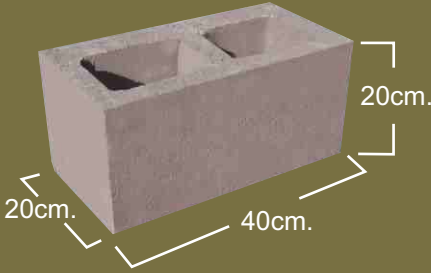

Dala

12 x 20 x 40 cm.
Medida Nominal

SUPERBLOCK[®]

Block 12 x 20 x 40 cms.

DIMENSIÓN REAL:
11.75x19.37x39.70cm.
4 5/8"x7 5/8"x15 5/8"

DIMENSIÓN REAL:
11.75x19.37x19.37cm.
4 5/8"x7 5/8"x7 5/8"

DIMENSIÓN REAL:
11.75x19.37x32.10cm.
4 5/8"x7 5/8"x12 5/8"

DIMENSIÓN REAL:
14.30x19.37x39.70cm.
5 5/8"x7 5/8"x15 5/8"

DIMENSIÓN REAL:
14.30x19.37x19.37cm.
5 5/8"x7 5/8"x7 5/8"

DIMENSIÓN REAL:
14.30x19.37x34.60cm.
5 5/8"x7 5/8"x13 5/8"

DIMENSIÓN REAL:
14.30x19.37x39.70cm.
5 5/8"x7 5/8"x15 5/8"

DIMENSIÓN REAL:
14.30x19.37x39.70cm.
5 5/8"x7 5/8"x15 5/8"

Detalle de Colocación

Superblock[®]
Verde

CUIDANDO EL MEDIO AMBIENTE

Superblock[®]
Verde

CUIDANDO EL MEDIO AMBIENTE

Entero
20 x 20 x 40 cm.
Medida Nominal

Medio
20 x 20 x 20 cm.
Medida Nominal

Dala
20 x 20 x 40 cm.
Medida Nominal

SUPERBLOCK[®]

Block 20 x 20 x 40 cms.

Detalle de Colocación

DIMENSIÓN REAL:
19.37x19.37x39.70cm.
7 5/8"x7 5/8"x15 5/8"

DIMENSIÓN REAL:
19.37x19.37x19.37cm.
7 5/8"x7 5/8"x7 5/8"