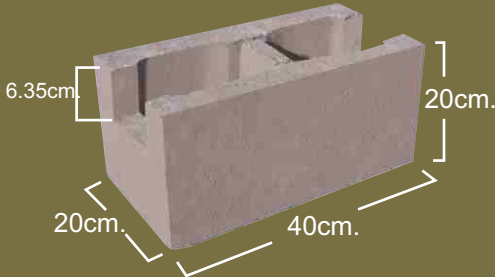

DIMENSIÓN REAL:
14.30x19.37x39.70cm.
5 5/8"x7 5/8"x15 5/8"

DIMENSIÓN REAL:
14.30x19.37x19.37cm.
5 5/8"x7 5/8"x7 5/8"

DIMENSIÓN REAL:
14.30x19.37x34.60cm.
5 5/8"x7 5/8"x13 5/8"

DIMENSIÓN REAL:
14.30x19.37x39.70cm.
5 5/8"x7 5/8"x15 5/8"

DIMENSIÓN REAL:
14.30x19.37x39.70cm.
5 5/8"x7 5/8"x15 5/8"

Detalle de Colocación

Superblock[®]
Verde

CUIDANDO EL MEDIO AMBIENTE

Superblock[®]
Verde

CUIDANDO EL MEDIO AMBIENTE

Entero
20 x 20 x 40 cm.
Medida Nominal

Medio
20 x 20 x 20 cm.
Medida Nominal

Dala
20 x 20 x 40 cm.
Medida Nominal

SUPERBLOCK[®]

Block 20 x 20 x 40 cms.

Detalle de Colocación

DIMENSIÓN REAL:
19.37x19.37x39.70cm.
7 5/8"x7 5/8"x15 5/8"

DIMENSIÓN REAL:
19.37x19.37x19.37cm.
7 5/8"x7 5/8"x7 5/8"