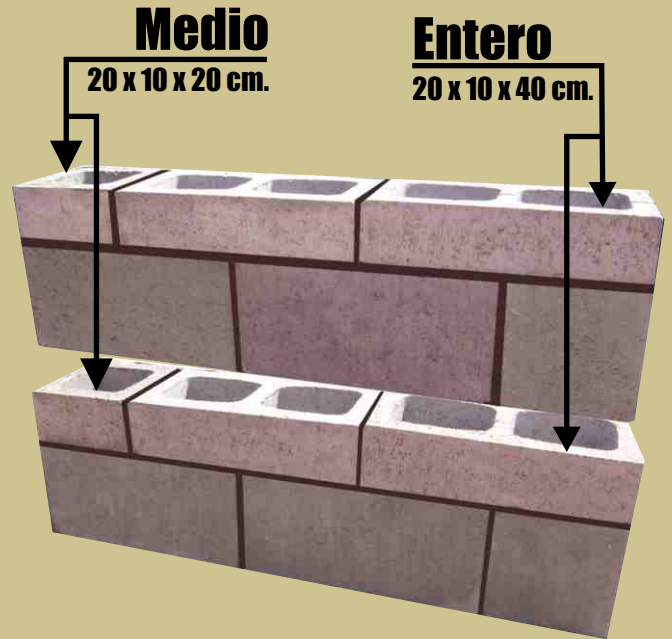

Dala

12 x 20 x 40 cm.
Medida Nominal

SUPERBLOCK[®]

Block 12 x 20 x 40 cms.

DIMENSIÓN REAL:
11.75x19.37x39.70cm.
4 5/8"x7 5/8"x15 5/8"

DIMENSIÓN REAL:
11.75x19.37x19.37cm.
4 5/8"x7 5/8"x7 5/8"

DIMENSIÓN REAL:
11.75x19.37x32.10cm.
4 5/8"x7 5/8"x12 5/8"

Entero

15 x 10 x 40 cm.
Medida Nominal

Medio

15 x 10 x 20 cm.
Medida Nominal

SUPERBLOCK[®] APARENTE

Block Aparente 15 x 10 x 40 cms.

Detalle de Colocación

DIMENSIÓN REAL:
13.97x8.89x39.70cm.
5 5/8" x 3 5/8" x 15 5/8"

DIMENSIÓN REAL:
13.97x8.89x19.05cm.
5 5/8" x 3 5/8" x 7 5/8"

Superblock[®]
Verde

CUIDANDO EL MEDIO AMBIENTE

Superblock[®]
Verde

CUIDANDO EL MEDIO AMBIENTE

Entero

20 x 10 x 40 cm.
Medida Nominal

Medio

20 x 10 x 20 cm.
Medida Nominal

SUPERBLOCK[®] APARENTE

Block Aparente 20 x 10 x 40 cms.

Detalle de Colocación

DIMENSIÓN REAL:
19.05x8.89x39.70cm.
7 5/8"x3 5/8"x15 5/8"

DIMENSIÓN REAL:
19.05x8.89x19.05cm.
7 5/8"x3 5/8"x7 5/8"