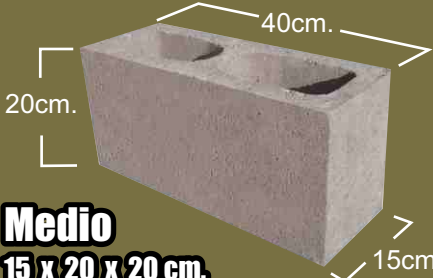

Dala

12 x 20 x 40 cm.
Medida Nominal

SUPERBLOCK[®]

Block 12 x 20 x 40 cms.

DIMENSIÓN REAL:
11.75x19.37x39.70cm.
4 5/8"x7 5/8"x15 5/8"

DIMENSIÓN REAL:
11.75x19.37x19.37cm.
4 5/8"x7 5/8"x7 5/8"

DIMENSIÓN REAL:
11.75x19.37x32.10cm.
4 5/8"x7 5/8"x12 5/8"

12 x 20 x 20 cm.

Superblock[®] Verde

CUIDANDO EL MEDIO AMBIENTE

Superblock[®]
Verde

Entero

15 x 20 x 40 cm.
Medida Nominal

Medio

15 x 20 x 20 cm.
Medida Nominal

Esquinero

15 x 20 x 35 cm.
Medida Nominal

Esquinero

15 x 20 x 40 cm.
Medida Nominal

Dala

15 x 20 x 40 cm.
Medida Nominal

SUPERBLOCK[®]

Block 15 x 20 x 40 cms.

DIMENSIÓN REAL:
14.30x19.37x39.70cm.
5 5/8"x7 5/8"x15 5/8"

DIMENSIÓN REAL:
14.30x19.37x19.37cm.
5 5/8"x7 5/8"x7 5/8"

DIMENSIÓN REAL:
14.30x19.37x34.60cm.
5 5/8"x7 5/8"x13 5/8"

DIMENSIÓN REAL:
14.30x19.37x39.70cm.
5 5/8"x7 5/8"x15 5/8"