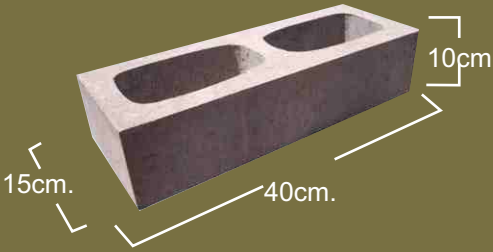

Detalle de Colocación

DIMENSIÓN REAL:
11.9x8.89x39.70cm.
4 5/8"x3 5/8"x15 5/8"

DIMENSIÓN REAL:
11.9x8.89x19.05cm.
4 5/8"x3 5/8"x7 5/8"

Superblock[®]
Verde

CUIDANDO EL MEDIO AMBIENTE

Superblock[®]
Verde

CUIDANDO EL MEDIO AMBIENTE

Entero

15 x 10 x 40 cm.
Medida Nominal

Medio

15 x 10 x 20 cm.
Medida Nominal

SUPERBLOCK[®] APARENTE

Block Aparente 15 x 10 x 40 cms.

Detalle de Colocación

DIMENSIÓN REAL:
13.97x8.89x39.70cm.
5 5/8" x 3 5/8" x 15 5/8"