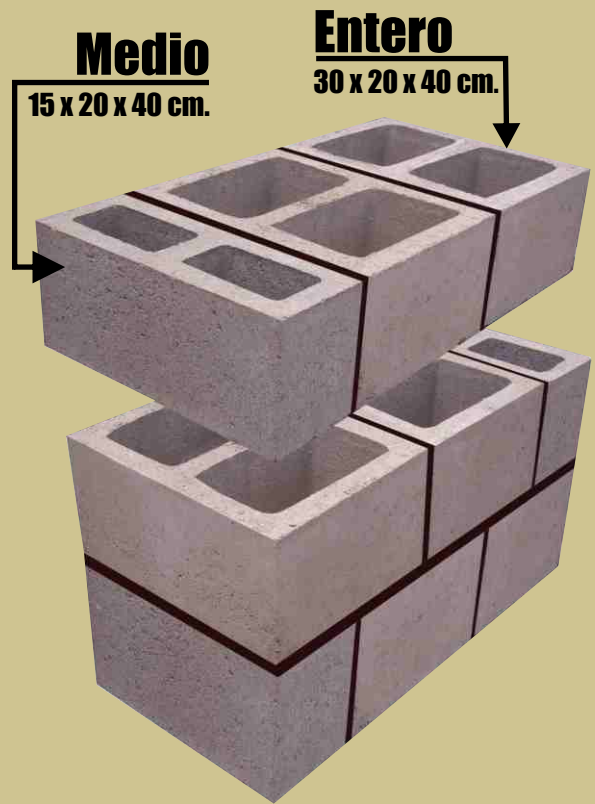

Aplicaciones

Los blocks de concreto son elementos que se usan **para la construcción de muros de albañilería**, pegándolos entre sí mediante mortero. El block de concreto cumple con las condiciones técnicas y económicas para ser empleado en la construcción y, especialmente, en casos de viviendas económicas.

SUPERBLOCK[®]

Block 30 x 20 x 40 cms.

Detalle de Colocación

DIMENSIÓN REAL:
29.53x19.37x39.70cm.
11 5/8"x7 5/8"x15 5/8"

DIMENSIÓN REAL:
14.30x19.37x39.70cm.
5 5/8"x7 5/8"x15 5/8"

Superblock[®]
Verde

CUIDANDO EL MEDIO AMBIENTE

Superblock[®]
Verde

CUIDANDO EL MEDIO AMBIENTE

Entero

12 x 10 x 40 cm.
Medida Nominal

Medio

12 x 10 x 20 cm.
Medida Nominal

SUPERBLOCK[®] APARENTE

Block Aparente 12 x 10 x 40 cms.

20 x 10 x 20 cm.
Medida Nominal

SUPERBLOCK[®] APARENTE

Block Aparente 20 x 10 x 40 cms.

Detalle de Colocación

DIMENSIÓN REAL:
19.05x8.89x39.70cm.
7 5/8"x3 5/8"x15 5/8"

DIMENSIÓN REAL:
19.05x8.89x19.05cm.
7 5/8"x3 5/8"x7 5/8"