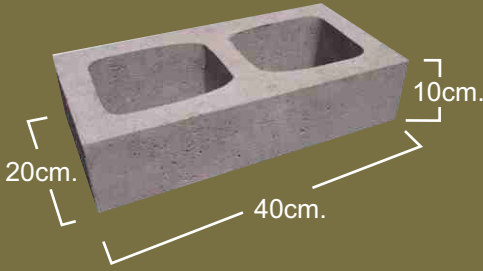

Entero

15 x 10 x 40 cm.
Medida Nominal

Medio

15 x 10 x 20 cm.
Medida Nominal

SUPERBLOCK[®] APARENTE

Block Aparente 15 x 10 x 40 cms.

Detalle de Colocación

DIMENSIÓN REAL:
13.97x8.89x39.70cm.
5 5/8" x 3 5/8" x 15 5/8"

DIMENSIÓN REAL:
13.97x8.89x19.05cm.
5 5/8" x 3 5/8" x 7 5/8"

Superblock[®]
Verde

CUIDANDO EL MEDIO AMBIENTE

Superblock[®]
Verde

CUIDANDO EL MEDIO AMBIENTE

Entero

20 x 10 x 40 cm.
Medida Nominal

Medio

20 x 10 x 20 cm.
Medida Nominal

SUPERBLOCK[®] APARENTE

Block Aparente 20 x 10 x 40 cms.

Detalle de Colocación

DIMENSIÓN REAL:
19.05x8.89x39.70cm.
7 5/8"x3 5/8"x15 5/8"

DIMENSIÓN REAL:
19.05x8.89x19.05cm.
7 5/8"x3 5/8"x7 5/8"