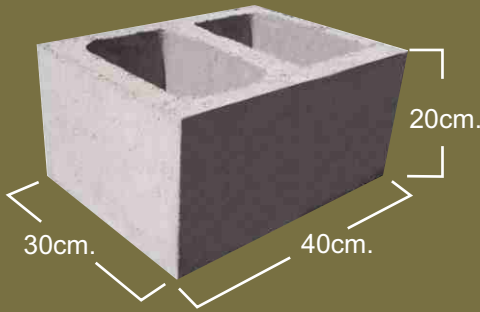

Medio
20 x 20 x 20 cm.
Medida Nominal

Dala
20 x 20 x 40 cm.
Medida Nominal

SUPERBLOCK[®]

Block 20 x 20 x 40 cms.

Detalle de Colocación

DIMENSIÓN REAL:
19.37x19.37x39.70cm.
7 5/8"x7 5/8"x15 5/8"

DIMENSIÓN REAL:
19.37x19.37x19.37cm.
7 5/8"x7 5/8"x7 5/8"

DIMENSIÓN REAL:
19.37x19.37x39.70cm.
7 5/8"x7 5/8"x15 5/8"

Superblock[®]
Verde

CUIDANDO EL MEDIO AMBIENTE

Superblock[®]
Verde

CUIDANDO EL MEDIO AMBIENTE

Entero
30 x 20 x 40 cm.
Medida Nominal

Medio
15 x 20 x 40 cm.
Medida Nominal

SUPERBLOCK[®]

Block 30 x 20 x 40 cms.

Detalle de Colocación

DIMENSIÓN REAL:
29.53x19.37x39.70cm.
11 5/8"x7 5/8"x15 5/8"

DIMENSIÓN REAL:
14.30x19.37x39.70cm.
5 5/8"x7 5/8"x15 5/8"

Superblock[®]
Verde

CUIDANDO EL MEDIO AMBIENTE