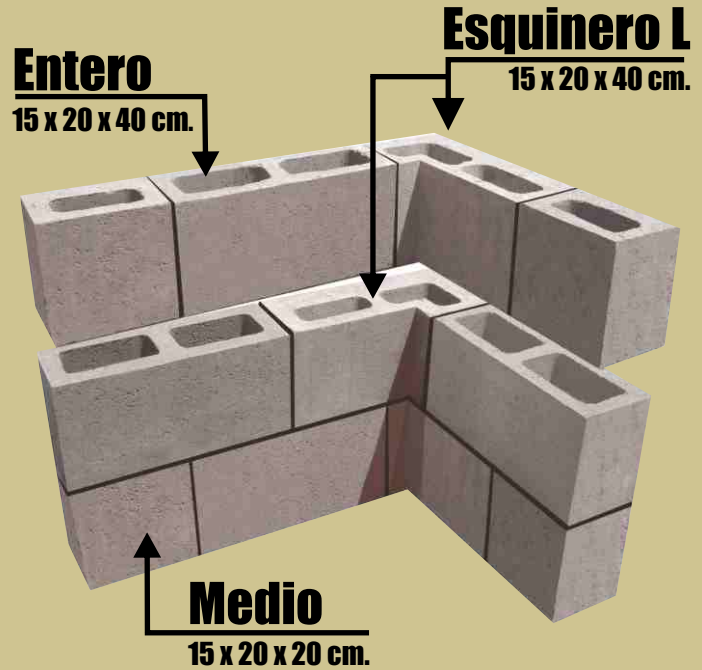

Dala

12 x 20 x 40 cm.
Medida Nominal

SUPERBLOCK[®]

Block 12 x 20 x 40 cms.

DIMENSIÓN REAL:
11.75x19.37x39.70cm.
4 5/8"x7 5/8"x15 5/8"

DIMENSIÓN REAL:
11.75x19.37x19.37cm.
4 5/8"x7 5/8"x7 5/8"

DIMENSIÓN REAL:
11.75x19.37x32.10cm.
4 5/8"x7 5/8"x12 5/8"

DIMENSIÓN REAL:
14.30x19.37x39.70cm.
5 5/8"x7 5/8"x15 5/8"

DIMENSIÓN REAL:
14.30x19.37x19.37cm.
5 5/8"x7 5/8"x7 5/8"

DIMENSIÓN REAL:
14.30x19.37x34.60cm.
5 5/8"x7 5/8"x13 5/8"

DIMENSIÓN REAL:
14.30x19.37x39.70cm.
5 5/8"x7 5/8"x15 5/8"

DIMENSIÓN REAL:
14.30x19.37x39.70cm.
5 5/8"x7 5/8"x15 5/8"

Detalle de Colocación

Superblock[®]
Verde

CUIDANDO EL MEDIO AMBIENTE

Superblock[®]
Verde

CUIDANDO EL MEDIO AMBIENTE

Entero
20 x 20 x 40 cm.
Medida Nominal

Medio
20 x 20 x 20 cm.
Medida Nominal

Dala
20 x 20 x 40 cm.
Medida Nominal

SUPERBLOCK[®]

Block 20 x 20 x 40 cms.

Detalle de Colocación

DIMENSIÓN REAL:
19.37x19.37x39.70cm.
7 5/8"x7 5/8"x15 5/8"

DIMENSIÓN REAL:
19.37x19.37x19.37cm.
7 5/8"x7 5/8"x7 5/8"