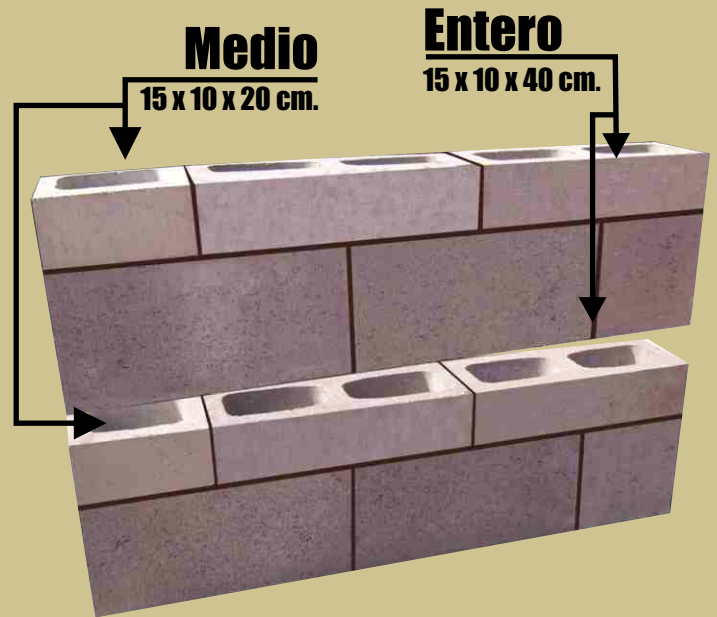

Detalle de Colocación

DIMENSIÓN REAL:
13.97x8.89x39.70cm.
5 5/8" x 3 5/8" x 15 5/8"

DIMENSIÓN REAL:
13.97x8.89x19.05cm.
5 5/8" x 3 5/8" x 7 5/8"