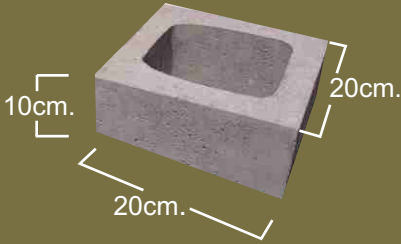

Entero

15 x 10 x 40 cm.
Medida Nominal

Medio

15 x 10 x 20 cm.
Medida Nominal

SUPERBLOCK[®] APARENTE

Block Aparente 15 x 10 x 40 cms.

Detalle de Colocación

DIMENSIÓN REAL:
13.97x8.89x39.70cm.
5 5/8" x 3 5/8" x 15 5/8"

DIMENSIÓN REAL:
13.97x8.89x19.05cm.
5 5/8" x 3 5/8" x 7 5/8"

Superblock[®]
Verde

CUIDANDO EL MEDIO AMBIENTE

Superblock[®]
Verde

CUIDANDO EL MEDIO AMBIENTE

Entero

20 x 10 x 40 cm.
Medida Nominal

Medio

20 x 10 x 20 cm.
Medida Nominal

SUPERBLOCK[®] APARENTE

Block Aparente 20 x 10 x 40 cms.

Detalle de Colocación

DIMENSIÓN REAL:
19.05x8.89x39.70cm.
7 5/8"x3 5/8"x15 5/8"

DIMENSIÓN REAL:
19.05x8.89x19.05cm.
7 5/8"x3 5/8"x7 5/8"