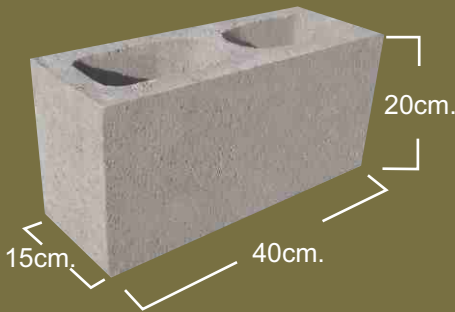

Medio
20 x 20 x 20 cm.
Medida Nominal

Dala
20 x 20 x 40 cm.
Medida Nominal

SUPERBLOCK[®]

Block 20 x 20 x 40 cms.

Detalle de Colocación

DIMENSIÓN REAL:
19.37x19.37x39.70cm.
7 5/8"x7 5/8"x15 5/8"

DIMENSIÓN REAL:
19.37x19.37x19.37cm.
7 5/8"x7 5/8"x7 5/8"

DIMENSIÓN REAL:
19.37x19.37x39.70cm.
7 5/8"x7 5/8"x15 5/8"

Superblock[®]
Verde

CUIDANDO EL MEDIO AMBIENTE

Superblock[®]
Verde

CUIDANDO EL MEDIO AMBIENTE

Entero
30 x 20 x 40 cm.
Medida Nominal

Medio
15 x 20 x 40 cm.
Medida Nominal

SUPERBLOCK[®]

Block 30 x 20 x 40 cms.

Detalle de Colocación

DIMENSIÓN REAL:
29.53x19.37x39.70cm.
11 5/8"x7 5/8"x15 5/8"

DIMENSIÓN REAL:
14.30x19.37x39.70cm.
5 5/8"x7 5/8"x15 5/8"

Superblock[®]
Verde

CUIDANDO EL MEDIO AMBIENTE