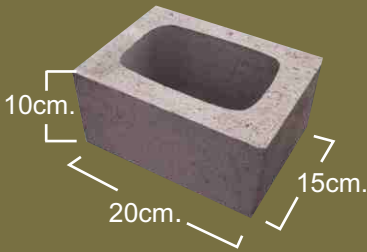

SUPERBLOCK[®]

Block 30 x 20 x 40 cms.

Detalle de Colocación

DIMENSIÓN REAL:
29.53x19.37x39.70cm.
11 5/8"x7 5/8"x15 5/8"

DIMENSIÓN REAL:
14.30x19.37x39.70cm.
5 5/8"x7 5/8"x15 5/8"

Superblock[®]
Verde

CUIDANDO EL MEDIO AMBIENTE

Detalle de Colocación

DIMENSIÓN REAL:
11.9x8.89x39.70cm.
4 5/8"x3 5/8"x15 5/8"

DIMENSIÓN REAL:
11.9x8.89x19.05cm.
4 5/8"x3 5/8"x7 5/8"

Superblock[®]
Verde

CUIDANDO EL MEDIO AMBIENTE

Superblock[®]
Verde

CUIDANDO EL MEDIO AMBIENTE

Entero

15 x 10 x 40 cm.
Medida Nominal

Medio

15 x 10 x 20 cm.
Medida Nominal

SUPERBLOCK[®] APARENTE

Block Aparente 15 x 10 x 40 cms.

Detalle de Colocación

DIMENSIÓN REAL:
13.97x8.89x39.70cm.
5 5/8" x 3 5/8" x 15 5/8"

20 x 10 x 20 cm.
Medida Nominal

SUPERBLOCK[®] APARENTE

Block Aparente 20 x 10 x 40 cms.

Detalle de Colocación

DIMENSIÓN REAL:
19.05x8.89x39.70cm.
7 5/8"x3 5/8"x15 5/8"

DIMENSIÓN REAL:
19.05x8.89x19.05cm.
7 5/8"x3 5/8"x7 5/8"