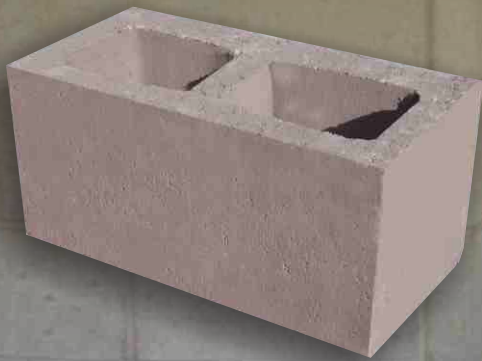

Superblock[®]
Verde

CUIDANDO EL MEDIO AMBIENTE

El block de concreto es una herramienta que se ha empleado en las construcciones de nuestra comunidad desde hace tiempo. Esto se debe en gran parte a la aceptación que se ha logrado gracias a las innumerables ventajas que lo hacen un **elemento muy versátil y de bajo costo**.

En su versión *ligera* las notables propiedades de **aislamiento térmico y acústico** se complementan con una **buena resistencia al fuego y una baja absorción de humedad**. Ideal para construcciones en climas tropicales y cálidos.

Block de concreto

Tamaño: 20 x 20 x 40 cm
(193.6 x 193.6 x 396.9 mm.)
Peso: 16.6 kg.
Resistencia: 70 kg/cm²

SUPERBLOCK[®]

Block de concreto

SUPERBLOCK®

Block de concreto

Colores de Línea

Rojo Café Fórum Gris

Aplicaciones

Los blocks de concreto son elementos que se usan **para la construcción de muros de albañilería**, pegándolos entre sí mediante mortero. El block de concreto cumple con las condiciones técnicas y económicas para ser empleado en la construcción y, especialmente, en casos de viviendas económicas.