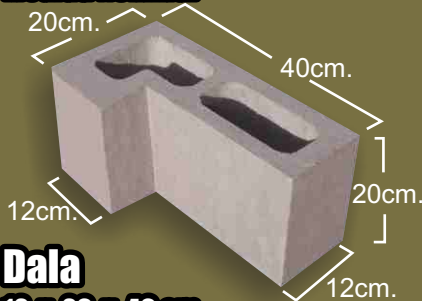

10 x 20 x 40 cm.

Medio

10 x 20 x 20 cm.

DIMENSIÓN REAL:
9.20x19.37x39.70cm.
3 5/8"x7 5/8"x15 5/8"

DIMENSIÓN REAL:
9.20x19.37x19.37cm.
3 5/8"x7 5/8"x7 5/8"

Superblock[®]
Verde

CUIDANDO EL MEDIO AMBIENTE

Superblock[®] Verde

Entero

12 x 20 x 40 cm.
Medida Nominal

Medio

12 x 20 x 20 cm.
Medida Nominal

Esquinero

12 x 20 x 32 cm.
Medida Nominal

Esquinero L

12 x 20 x 40 cm.
Medida Nominal

Dala

12 x 20 x 40 cm.
Medida Nominal

SUPERBLOCK[®]

Block 12 x 20 x 40 cms.

DIMENSIÓN REAL:
11.75x19.37x39.70cm.
4 5/8"x7 5/8"x15 5/8"

DIMENSIÓN REAL:
11.75x19.37x19.37cm.
4 5/8"x7 5/8"x7 5/8"

DIMENSIÓN REAL:
11.75x19.37x32.10cm.
4 5/8"x7 5/8"x12 5/8"