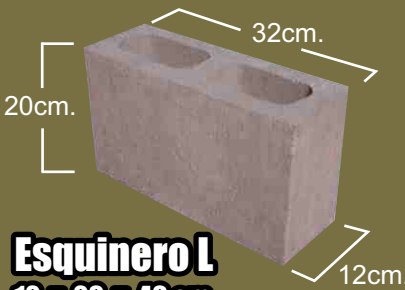

10 x 20 x 40 cm.

Medio

10 x 20 x 20 cm.

DIMENSIÓN REAL:
9.20x19.37x39.70cm.
3 5/8"x7 5/8"x15 5/8"

DIMENSIÓN REAL:
9.20x19.37x19.37cm.
3 5/8"x7 5/8"x7 5/8"

Superblock[®]
Verde

CUIDANDO EL MEDIO AMBIENTE

Superblock[®] Verde

Entero

12 x 20 x 40 cm.
Medida Nominal

Medio

12 x 20 x 20 cm.
Medida Nominal

Esquinero

12 x 20 x 32 cm.
Medida Nominal

Esquinero L

12 x 20 x 40 cm.
Medida Nominal

Dala

12 x 20 x 40 cm.
Medida Nominal

SUPERBLOCK[®]

Block 12 x 20 x 40 cms.

DIMENSIÓN REAL:
11.75x19.37x39.70cm.
4 5/8"x7 5/8"x15 5/8"

DIMENSIÓN REAL:
11.75x19.37x19.37cm.
4 5/8"x7 5/8"x7 5/8"

DIMENSIÓN REAL:
11.75x19.37x32.10cm.
4 5/8"x7 5/8"x12 5/8"