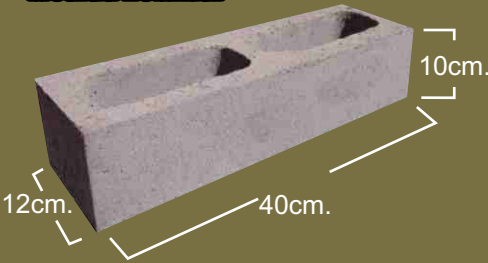

SUPERBLOCK[®]

Block 30 x 20 x 40 cms.

Detalle de Colocación

DIMENSIÓN REAL:
29.53x19.37x39.70cm.
11 5/8"x7 5/8"x15 5/8"

DIMENSIÓN REAL:
14.30x19.37x39.70cm.
5 5/8"x7 5/8"x15 5/8"

Superblock[®]
Verde

CUIDANDO EL MEDIO AMBIENTE

Superblock[®]
Verde

CUIDANDO EL MEDIO AMBIENTE

Entero

12 x 10 x 40 cm.
Medida Nominal

Medio

12 x 10 x 20 cm.
Medida Nominal

SUPERBLOCK[®] APARENTE

Block Aparente 12 x 10 x 40 cms.