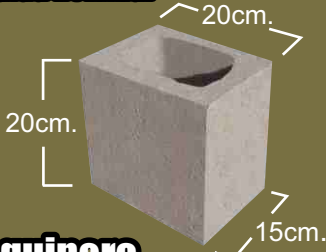

Dala

12 x 20 x 40 cm.
Medida Nominal

SUPERBLOCK[®]

Block 12 x 20 x 40 cms.

DIMENSIÓN REAL:
11.75x19.37x39.70cm.
4 5/8"x7 5/8"x15 5/8"

DIMENSIÓN REAL:
11.75x19.37x19.37cm.
4 5/8"x7 5/8"x7 5/8"

DIMENSIÓN REAL:
11.75x19.37x32.10cm.
4 5/8"x7 5/8"x12 5/8"

12 x 20 x 20 cm.

Superblock[®] Verde

CUIDANDO EL MEDIO AMBIENTE

Superblock[®]
Verde

Entero

15 x 20 x 40 cm.
Medida Nominal

Medio

15 x 20 x 20 cm.
Medida Nominal

Esquinero

15 x 20 x 35 cm.
Medida Nominal

Esquinero

15 x 20 x 40 cm.
Medida Nominal

Dala

15 x 20 x 40 cm.
Medida Nominal

SUPERBLOCK[®]

Block 15 x 20 x 40 cms.

DIMENSIÓN REAL:
14.30x19.37x39.70cm.
5 5/8"x7 5/8"x15 5/8"

DIMENSIÓN REAL:
14.30x19.37x19.37cm.
5 5/8"x7 5/8"x7 5/8"

DIMENSIÓN REAL:
14.30x19.37x34.60cm.
5 5/8"x7 5/8"x13 5/8"

DIMENSIÓN REAL:
14.30x19.37x39.70cm.
5 5/8"x7 5/8"x15 5/8"