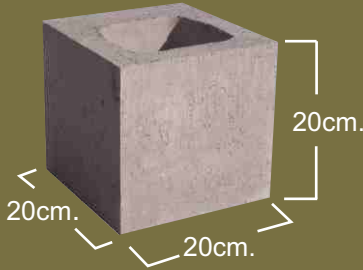

DIMENSIÓN REAL:
14.30x19.37x39.70cm.
5 5/8"x7 5/8"x15 5/8"

DIMENSIÓN REAL:
14.30x19.37x19.37cm.
5 5/8"x7 5/8"x7 5/8"

DIMENSIÓN REAL:
14.30x19.37x34.60cm.
5 5/8"x7 5/8"x13 5/8"

DIMENSIÓN REAL:
14.30x19.37x39.70cm.
5 5/8"x7 5/8"x15 5/8"

DIMENSIÓN REAL:
14.30x19.37x39.70cm.
5 5/8"x7 5/8"x15 5/8"

Detalle de Colocación

Superblock[®]
Verde

CUIDANDO EL MEDIO AMBIENTE

Superblock[®]
Verde

CUIDANDO EL MEDIO AMBIENTE

Entero
20 x 20 x 40 cm.
Medida Nominal

Medio
20 x 20 x 20 cm.
Medida Nominal

Dala
20 x 20 x 40 cm.
Medida Nominal

SUPERBLOCK[®]

Block 20 x 20 x 40 cms.

Detalle de Colocación

DIMENSIÓN REAL:
19.37x19.37x39.70cm.
7 5/8"x7 5/8"x15 5/8"

DIMENSIÓN REAL:
19.37x19.37x19.37cm.
7 5/8"x7 5/8"x7 5/8"