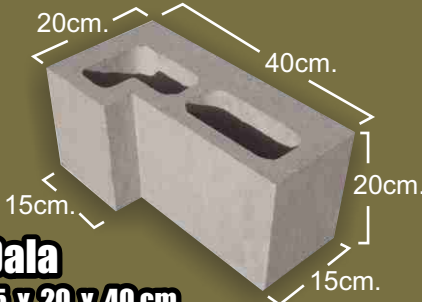

Dala

12 x 20 x 40 cm.
Medida Nominal

SUPERBLOCK[®]

Block 12 x 20 x 40 cms.

DIMENSIÓN REAL:
11.75x19.37x39.70cm.
4 5/8"x7 5/8"x15 5/8"

DIMENSIÓN REAL:
11.75x19.37x19.37cm.
4 5/8"x7 5/8"x7 5/8"

DIMENSIÓN REAL:
11.75x19.37x32.10cm.
4 5/8"x7 5/8"x12 5/8"

12 x 20 x 20 cm.

Superblock[®] Verde

CUIDANDO EL MEDIO AMBIENTE

Superblock[®]
Verde

Entero

15 x 20 x 40 cm.
Medida Nominal

Medio

15 x 20 x 20 cm.
Medida Nominal

Esquinero

15 x 20 x 35 cm.
Medida Nominal

Esquinero

15 x 20 x 40 cm.
Medida Nominal

Dala

15 x 20 x 40 cm.
Medida Nominal

SUPERBLOCK[®]

Block 15 x 20 x 40 cms.

DIMENSIÓN REAL:
14.30x19.37x39.70cm.
5 5/8"x7 5/8"x15 5/8"

DIMENSIÓN REAL:
14.30x19.37x19.37cm.
5 5/8"x7 5/8"x7 5/8"

DIMENSIÓN REAL:
14.30x19.37x34.60cm.
5 5/8"x7 5/8"x13 5/8"

DIMENSIÓN REAL:
14.30x19.37x39.70cm.
5 5/8"x7 5/8"x15 5/8"