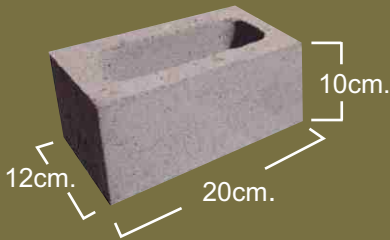

SUPERBLOCK[®]

Block 30 x 20 x 40 cms.

Detalle de Colocación

DIMENSIÓN REAL:
29.53x19.37x39.70cm.
11 5/8"x7 5/8"x15 5/8"

DIMENSIÓN REAL:
14.30x19.37x39.70cm.
5 5/8"x7 5/8"x15 5/8"

Superblock[®]
Verde

CUIDANDO EL MEDIO AMBIENTE

Superblock[®]
Verde

CUIDANDO EL MEDIO AMBIENTE

Entero

12 x 10 x 40 cm.
Medida Nominal

Medio

12 x 10 x 20 cm.
Medida Nominal

SUPERBLOCK[®] APARENTE

Block Aparente 12 x 10 x 40 cms.

Detalle de Colocación

DIMENSIÓN REAL:
11.9x8.89x39.70cm.
4 5/8"x3 5/8"x15 5/8"

DIMENSIÓN REAL:
11.9x8.89x19.05cm.
4 5/8"x3 5/8"x7 5/8"

Superblock[®]
Verde

CUIDANDO EL MEDIO AMBIENTE

Superblock[®]
Verde

CUIDANDO EL MEDIO AMBIENTE