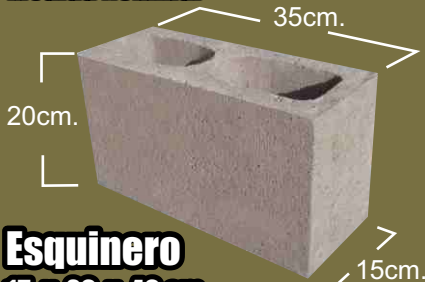

Dala

12 x 20 x 40 cm.
Medida Nominal

SUPERBLOCK[®]

Block 12 x 20 x 40 cms.

DIMENSIÓN REAL:
11.75x19.37x39.70cm.
4 5/8"x7 5/8"x15 5/8"

DIMENSIÓN REAL:
11.75x19.37x19.37cm.
4 5/8"x7 5/8"x7 5/8"

DIMENSIÓN REAL:
11.75x19.37x32.10cm.
4 5/8"x7 5/8"x12 5/8"

12 x 20 x 20 cm.

Superblock[®] Verde

CUIDANDO EL MEDIO AMBIENTE

Superblock[®]
Verde

Entero

15 x 20 x 40 cm.
Medida Nominal

Medio

15 x 20 x 20 cm.
Medida Nominal

Esquinero

15 x 20 x 35 cm.
Medida Nominal

Esquinero

15 x 20 x 40 cm.
Medida Nominal

Dala

15 x 20 x 40 cm.
Medida Nominal

SUPERBLOCK[®]

Block 15 x 20 x 40 cms.